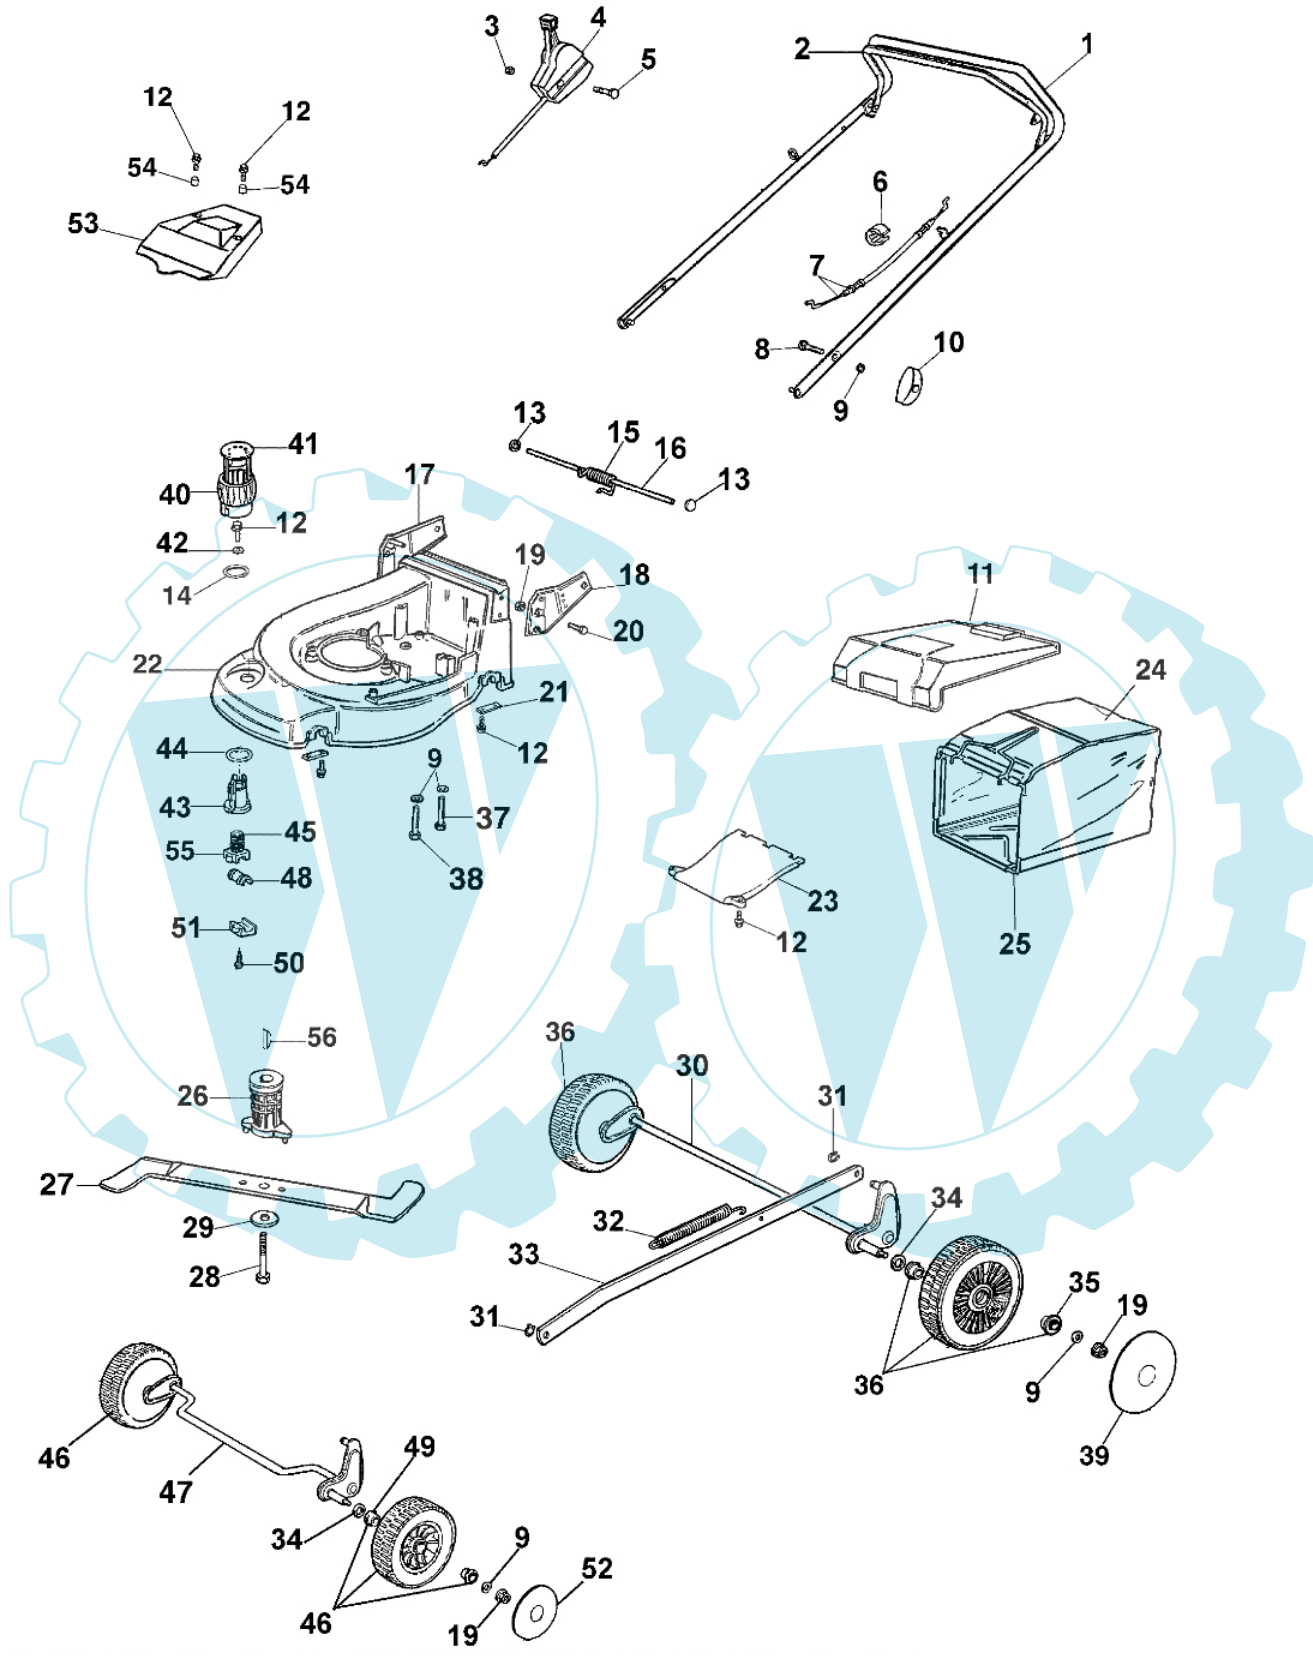

MAX 48 PBX - Komplett ersatzteilzeichnung

| Bild Nr. | Anz. | Teilenummer | Beschreibung             | Technische Nachricht |
|----------|------|-------------|--------------------------|----------------------|
| 1        | 1    | 66060104A   | Handgriff                |                      |
| 2        | 1    | 66060106    | Hebel                    |                      |
| 3        | 1    | 3914006R    | Mutter                   |                      |
| 4        | 1    | 66060077AR  | Gashebel                 |                      |
| 5        | 1    | 3910019     | Schraube                 |                      |
| 6        | 2    | 66060231    | Schelle                  |                      |
| 7        | 1    | 66030276    | Kabelbremsemotor 1263mm. |                      |
| 8        | 2    | 3910013     | Schraube                 |                      |
| 9        | 6    | 3916008R    | Scheibe                  |                      |
| 10       | 2    | 4119013A    | Knopf                    |                      |
| 11       | 1    | 66060059    | Deckel                   |                      |
| 12       | 5    | 3960031     | Schraube                 |                      |
| 13       | 2    | 3045027     | Sicherung                |                      |
| 14       | 1    | 66060118    | Ring                     |                      |
| 15       | 1    | 66060060    | Feder                    |                      |
| 16       | 1    | 66060055    | Stift                    |                      |
| 17       | 1    | 66060026    | Halter                   |                      |
| 18       | 1    | 66060025    | Halter                   |                      |
| 19       | 7    | 3914010     | Mutter                   |                      |
| 20       | 4    | 3806065     | Schraube                 |                      |
| 21       | 4    | 66060008    | Streifen                 |                      |
| 22       | 1    | 66090001A   | Gehäuse                  |                      |
| 23       | 1    | 66060042A   | Deckel                   |                      |
| 24       | 1    | 66060079    | Korbnetz                 |                      |
| 25       | 1    | 66060078    | Rahmen                   |                      |
| 26       | 1    | 66060028A   | Deckel                   |                      |
| 27       | 1    | 66090050AR  | Messer Mulching 48       |                      |
| 28       | 1    | 3906162     | Schraube                 |                      |
| 29       | 1    | 66060384R   | Scheibe                  |                      |
| 30       | 1    | 66060052    | Hinterachse              |                      |
| 31       | 2    | 3033129R    | Clip                     |                      |
| 32       | 1    | 66060043    | Feder                    |                      |
| 33       | 1    | 66090005    | Stange                   |                      |
| 34       | 4    | 3027001     | Ring                     |                      |
| 35       | 2    | 66030057    | Lager                    |                      |
| 36       | 2    | 66060005    | Rad                      |                      |
| 37       | 2    | 3806077     | Schraube                 |                      |
| 38       | 1    | 3906083     | Schraube                 |                      |
| 39       | 2    | 66030145    | Raddeckel                |                      |
| 40       | 1    | 66060041    | Knopf                    |                      |
| 41       | 1    | 66060040A   | Deckel                   |                      |
| 42       | 1    | 3918017     | Scheibe                  |                      |
| 43       | 1    | 66060037A   | Muttergewinde            |                      |
| 44       | 1    | 66060038    | Scheibe                  |                      |
| 45       | 1    | 66060039AR  | Schraube                 |                      |
| 46       | 2    | 66030077    | Rad                      | BT5-035-01/07        |
| 47       | 1    | 66060020    | Acshe                    |                      |
| 48       | 1    | 66060007    | Buchse                   |                      |
| 49       | 2    | 66030081    | Lager                    | BT5-035-01/07        |
| 50       | 1    | 3960040R    | Schraube                 |                      |
| 51       | 1    | 66060034    | Deckel                   |                      |
| 52       | 2    | 66030079    | Raddeckel                | BT5-035-01/07        |
| 53       | 1    | 66090004    | Schultz                  |                      |
| 54       | 2    | 66060110    | Distanzstück             |                      |
| 55       | 1    | 66060035    | Deckel                   |                      |
| 56       | 1    | 8202126R    | Keil                     |                      |